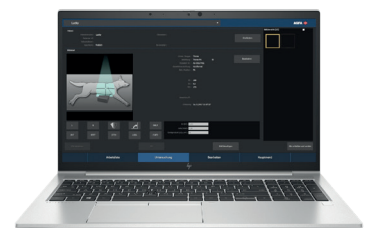

Dura XD+: Robuste, kosteneffiziente, drahtlose DR-Detektoren

Die vielseitigen, robusten und kosteneffizienten Dura-line XD+ 10, XD+ 14 und XD+ 17 WiFi DR-Detektoren bieten eine exzellente Bildqualität, Aufnahmeformate von 25 cm x 32 cm, 36 cm x 43 cm bis zu 43 cm x 43 cm, hohe Batterieautonomie und einen Cäsium-Jodid Szintillator.

Höchste Langlebigkeit

Limit für die Fallhöhe: 1 Meter

Stabile und verlässliche AED

(Automatische Belichtungserkennung)

Temperaturstabilität

Betriebstemperatur 0 °C bis 40 °C

Bequemes Laden

Ladeschale für zwei Detektoren (optional), USB-C Ladegerät, Dual-Akkuladegerät (optional)

Verbesserte Handhabung

Das ergonomische Design verbessert auch die Griffe, was das Tragen des Detektors erleichtert und versehentliches Fallenlassen verhindert

Schnellere und stabilere Drahtloskommunikation

IEEE 802.11n/ac (2.4 GHz/5 GHz), drei interne Wifi Antennen

IP67

IP67 Wasser- und staubgeschützt

Bis zu 30 Minuten sicherer Betrieb unter Wasser bei einer Tiefe bis zu 1 Meter

Hohe Batterieautonomie

Bis zu 15 Stunden Einsatzbereitschaft (16 Stunden Standby)